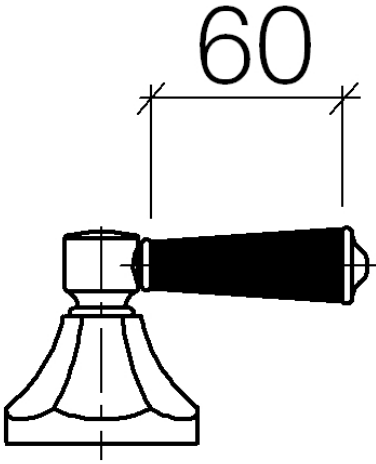

MADISON Llave de paso empotrada cierre a la derecha 1/2" - Latón cepillado
(Oro 23k)

MADISON

ST 060 400 7371

- Roseta Ø 60 mm
- Montura con husillo ajustable y camisa

Componentes individuales de este set

Necesita los siguientes componentes para este set

1x 11 170 370-28

1x 36 607 371-28

MADISON Llave de paso empotrada cierre a la derecha 1/2" - Latón cepillado
(Oro 23k)

MADISON

ST 060 400 7371

**MADISON Llave de paso empotrada cierre a la derecha 1/2" - Latón cepillado
(Oro 23k)**

ST 060 400 7371

MADISON Llave de paso empotrada cierre a la derecha 1/2" - Latón cepillado
(Oro 23k)

MADISON

ST 060 400 7371
Piezas para otros
acabados pueden
encontrarse aquí:
Cromo

MADISON Llave de paso empotrada cierre a la derecha 1/2" - Latón cepillado
(Oro 23k)

MADISON

ST 060 400 7371

MADISON Llave de paso empotrada cierre a la derecha 1/2" - Latón cepillado
(Oro 23k)

MADISON

ST 060 400 7371

Certificado

DVGW_DW-
6501DN0116.

WRAS_2011026.