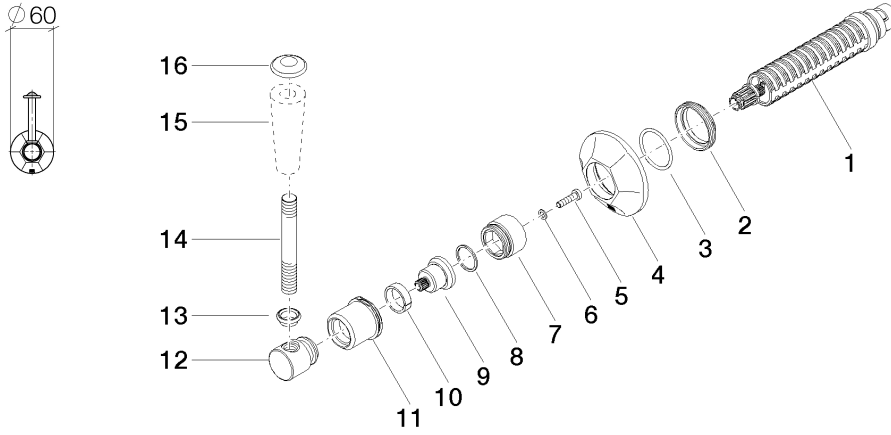

MADISON Llave de paso empotrada cierre a la derecha 1/2" - Latón cepillado
(Oro 23k)

MADISON

ST 060 400 7371

- Roseta Ø 60 mm
- Montura con husillo ajustable y camisa

Componentes individuales de este set

Necesita los siguientes componentes para este set

MADISON

ST 060 400 7371

MADISON Llave de paso empotrada cierre a la derecha 1/2" - Latón cepillado
(Oro 23k)

MADISON

ST 060 400 7371

Certificado

DVGW_DW-
6501DN0116.

WRAS_2011026.

LGA_29931.

WRAS_2010066.

DVGW_DW-
6512DN0706.

LGA_29932.

MADISON Llave de paso empotrada cierre a la derecha 1/2" - Latón cepillado
(Oro 23k)

MADISON

ST 060 400 7371

ST 060 400 7371

MADISON Llave de paso empotrada cierre a la derecha 1/2" - Latón cepillado
(Oro 23k)

MADISON

ST 060 400 7371